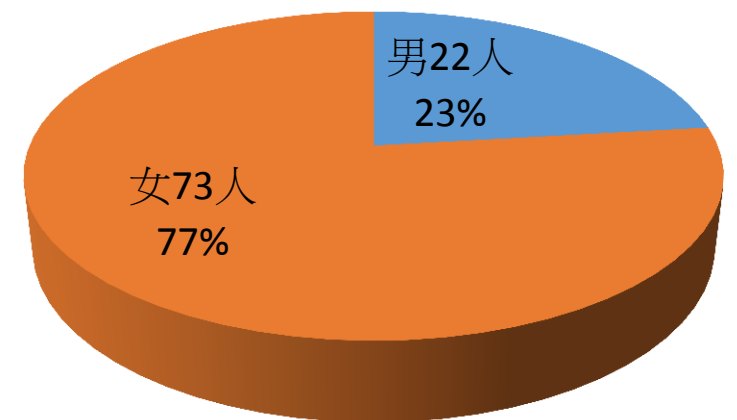

106年志工性別比例

■ 男 ■ 女 ■ 合計95人

- 依圖示可看出女性投入文化志工行列有逐年成長、男性則逐年稍微減少。
- 如何宣導男性投入志工之事務，仍有很大的成長空間。