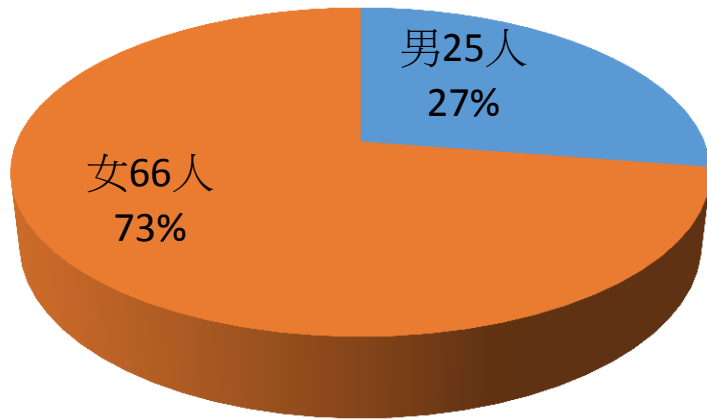

# 苗栗縣政府文化觀光局志工性別比例分析

## 104年志工性別比例

■ 男 ■ 女 ■ 合計91人

## 105年志工性別比例

■ 男 ■ 女 ■ 合計83人