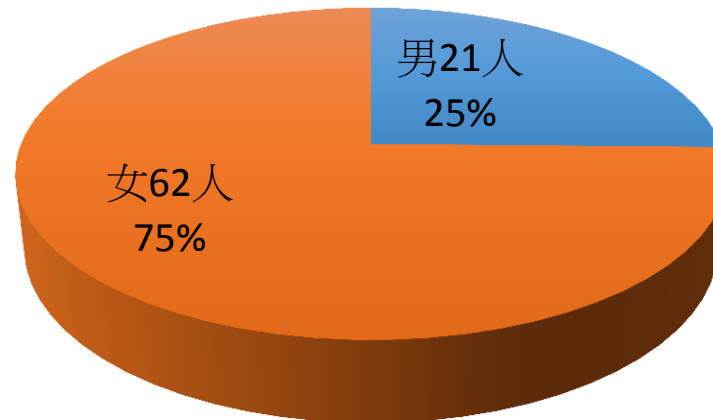

# 苗栗縣政府文化觀光局志工性別比例分析

## 104年志工性別比例

■ 男 ■ 女 ■ 合計91人

## 105年志工性別比例

■ 男 ■ 女 ■ 合計83人