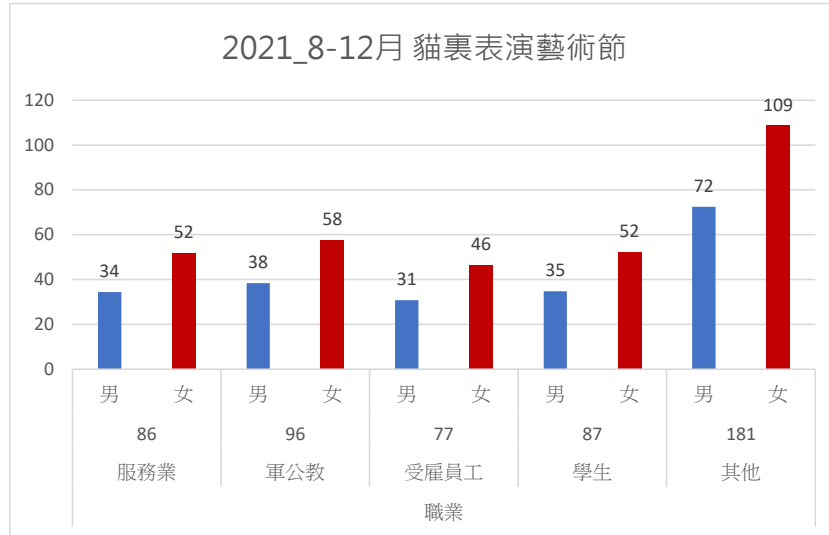

圖表說明(五)

「2021 年貓裏表演藝術節觀眾性別職業統計圖表」：