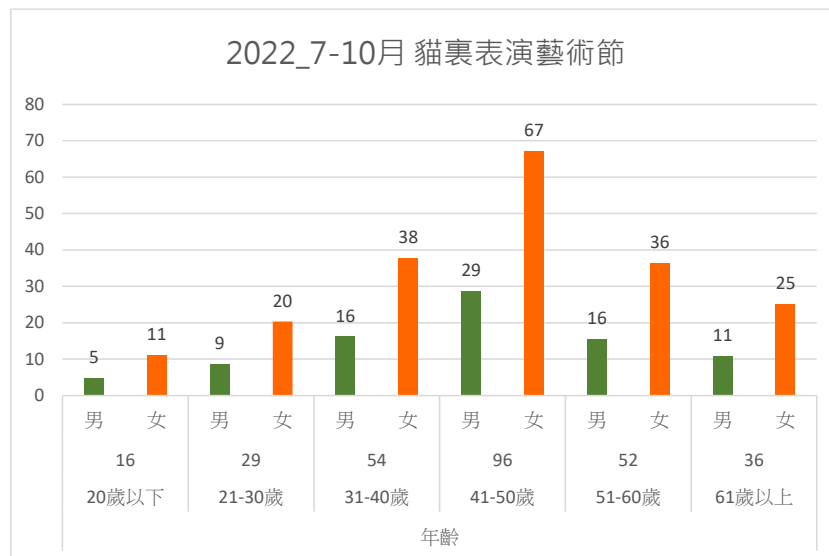

圖表說明(四)

「2022年貓裏表演藝術節觀眾性別年齡統計圖表」：