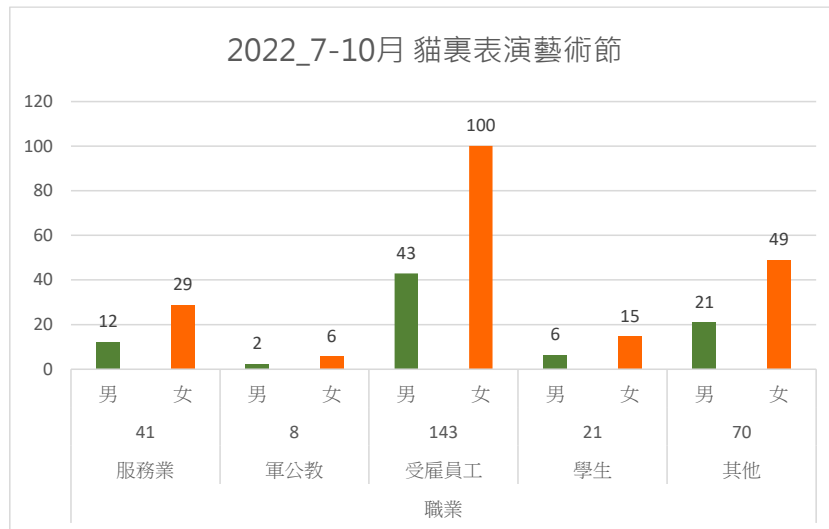

# 苗栗縣政府文化觀光局 性別統計

計畫名稱：

2021 年-2022 年苗栗縣貓裏表演藝術節觀眾性別統計

圖表說明(一)

「2021 年-2022 年貓裏表演藝術節觀眾性別人數統計表」：

貓裏表演藝術節			
性別	男	女	總人數
2021	185	342	527
比例	35%	65%	
2022	85	198	283
比例	30%	70%	

圖表說明(二)

「2021 年-2022 年貓裏表演藝術節觀眾性別人數統計圖表」：

### 圖表說明(三)

「2021年貓裏表演藝術節觀眾性別年齡統計圖表」：

### 圖表說明(四)

「2022年貓裏表演藝術節觀眾性別年齡統計圖表」：

圖表說明(五)

「2021 年貓裏表演藝術節觀眾性別職業統計圖表」：

圖表說明(六)

「2022 年貓裏表演藝術節觀眾性別職業統計圖表」：

圖表說明(七)

「2021年-2022年貓裏表演藝術節觀眾得知活動訊息統計圖表」：