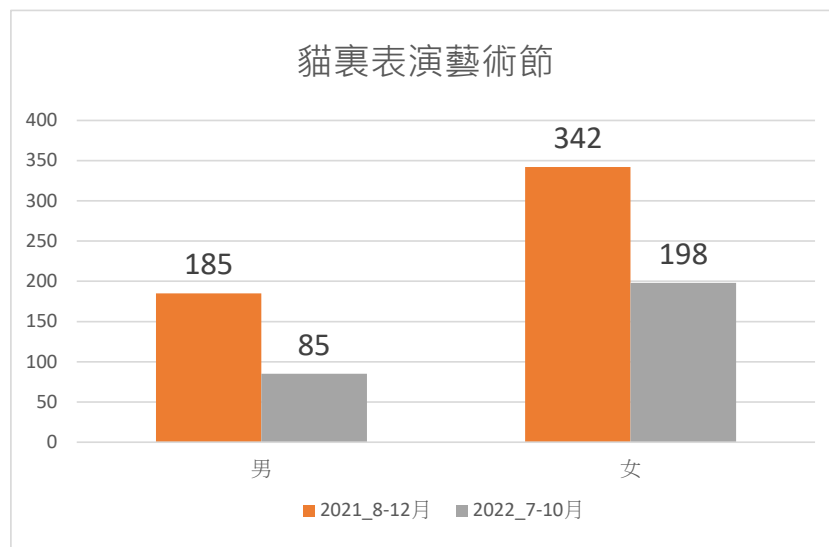

# 苗栗縣政府文化觀光局 性別統計

計畫名稱：

2021 年-2022 年苗栗縣貓裏表演藝術節觀眾性別統計

圖表說明(一)

「2021 年-2022 年貓裏表演藝術節觀眾性別人數統計表」：

貓裏表演藝術節			
性別	男	女	總人數
2021	185	342	527
比例	35%	65%	
2022	85	198	283
比例	30%	70%	

圖表說明(二)

「2021 年-2022 年貓裏表演藝術節觀眾性別人數統計圖表」：

### 圖表說明(三)

「2021年貓裏表演藝術節觀眾性別年齡統計圖表」：