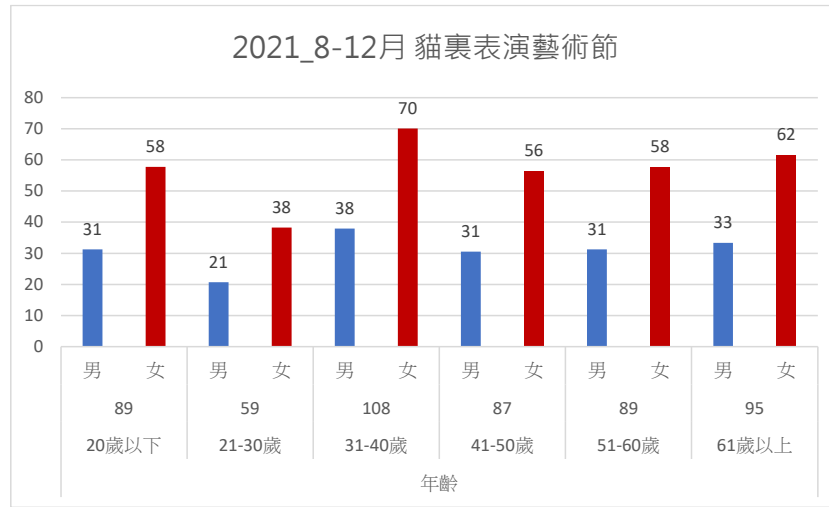

# 苗栗縣政府文化觀光局 性別統計

計畫名稱：

2021 年-2022 年苗栗縣貓裏表演藝術節觀眾性別統計

圖表說明(一)

「2021 年-2022 年貓裏表演藝術節觀眾性別人數統計表」：

貓裏表演藝術節			
性別	男	女	總人數
2021	185	342	527
比例	35%	65%	
2022	85	198	283
比例	30%	70%	

圖表說明(二)

「2021 年-2022 年貓裏表演藝術節觀眾性別人數統計圖表」：

### 圖表說明(三)

「2021年貓裏表演藝術節觀眾性別年齡統計圖表」：