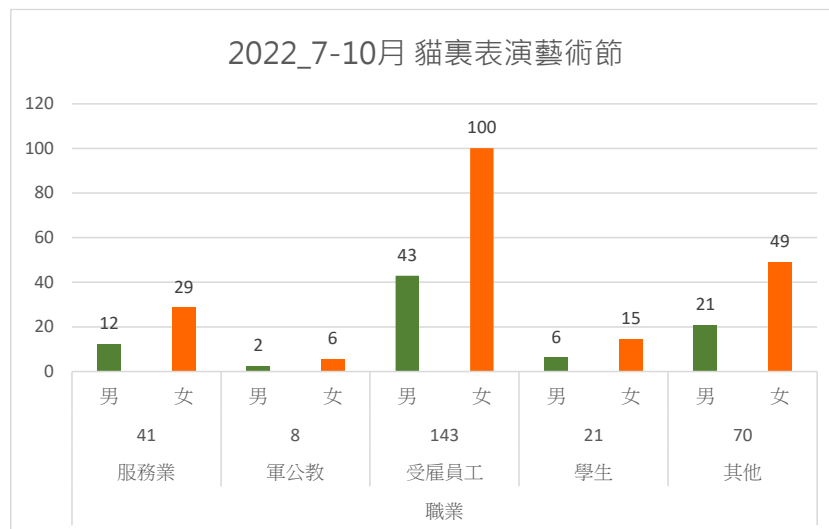

苗栗縣政府文化觀光局 性別分析

計畫名稱：

2021 年-2022 年苗栗縣貓裏表演藝術節觀眾性別分析

一、 觀眾性別統計分析

本性別分析是針對苗栗縣貓裏表演藝術節在 2021 年 8 月至 12 月和 2022 年 7 月至 10 月期間入場觀賞民眾的性別、年齡、職業和獲取資訊管道這幾個部分分析及所得到的分析結果做出對未來的貓裏表演藝術節宣傳方式改善方案探討。

圖表說明(一)為貓裏表演藝術節觀眾性別人數統計表和圖表說明(二)為貓裏表演藝術節觀眾性別人數統計圖表，其中 2021 年貓裏表演藝術節觀看人數為 527 人，其中男性觀眾為 185 人，女性觀眾為 342 人。男性觀眾占 35%而女性觀眾占 65%。另外，在 2022 年貓裏表演藝術節觀眾觀看人數為 283 人，其中男性觀眾為 85 人，女性觀眾為 198 人，男性觀眾占 30%而女性觀眾占 70%。在 2021 年和 2022 年的統計數據中都看出女性觀眾遠高於男性觀眾比例，女性觀眾平均高出約為 50 %，可以顯示出女性觀眾在參與苗栗縣貓裏表演藝術節比較踴躍。此外、在 2021 年至 2022 年觀眾人數下降了 244 人，推測原因為當時正流行特殊傳染性肺炎 (COVID-19)，配合政府呼籲不得群聚而間接受到影響，使人數明顯下降。

圖表說明(一)

「2021 年-2022 年貓裏表演藝術節觀眾性別人數統計表」：

貓裏表演藝術節			
性別	男	女	總人數
2021	185	342	527
比例	35%	65%	
2022	85	198	283
比例	30%	70%	

圖表說明(二)

「2021 年-2022 年貓裏表演藝術節觀眾性別人數統計圖表」：

圖表說明(三)、(四)分別為 2021 年和 2022 年貓裏表演藝術節觀眾性別年齡統計圖表，在 2021 貓裏表演藝術節 31 至 40 歲的觀眾為 108 人，其中男性觀眾為 38 人，女性觀眾為 70 人。在 2022 貓裏表演藝術節 30 歲以下的觀眾明顯較少，30 歲以下的觀眾人數總數只有 45 人。在 2021 和 2022 年統計的數據中看得出觀眾族群，以青少年的觀眾人數較少。

圖表說明(三)「2021年貓裏表演藝術節觀眾性別年齡統計圖表」：

圖表說明(四)「2022年貓裏表演藝術節觀眾性別年齡統計圖表」：

圖表說明(五)、(六)分別為2021年和2022年貓裏表演藝術節觀眾性別職業統計圖表，在2021年貓裏表演藝術節觀眾中其他性質的職業屬於人數最多的類別，總人數為181人，其中男性觀眾為72人，女性觀眾為109人。在2022年貓裏表演藝術節觀眾職業中受雇員工屬於最多，總人數為143人，其中男性觀眾為43人，女性觀眾為100人。在2021年和2022年統計性別職業數據中，可以看出其實不會因為職業別不同而產生觀眾人數落差。

圖表說明(五)「2021 年貓裏表演藝術節觀眾性別職業統計圖表」：

圖表說明(六)「2022 年貓裏表演藝術節觀眾性別職業統計圖表」：

二、結論與建議：

根據在 2021 年和 2022 年苗栗貓裏表演藝術節觀眾回饋問卷統計及分析，對於觀眾對應性別統計中可以看出女性觀眾大於男性觀眾，而女性觀眾人數都約大於男性觀眾 50%。其次也針對觀眾性別對應年齡及職業做分析統計，在性別對應年齡的部分可以看出不管是男性觀眾或者是女性觀眾都發現觀眾年齡族群屬於 30 歲以下的青少年族群相對是少數。再者，針對觀眾性別對應觀眾職業的部份，可以看出不