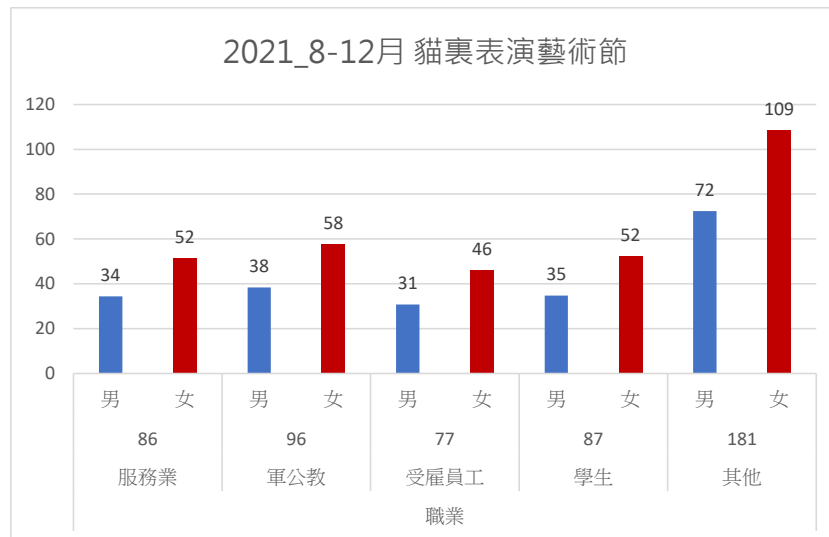

苗栗縣政府文化觀光局 性別分析

計畫名稱：

2021 年-2022 年苗栗縣貓裏表演藝術節觀眾性別分析

一、 觀眾性別統計分析

本性別分析是針對苗栗縣貓裏表演藝術節在 2021 年 8 月至 12 月和 2022 年 7 月至 10 月期間入場觀賞民眾的性別、年齡、職業和獲取資訊管道這幾個部分分析及所得到的分析結果做出對未來的貓裏表演藝術節宣傳方式改善方案探討。

圖表說明(一)為貓裏表演藝術節觀眾性別人數統計表和圖表說明(二)為貓裏表演藝術節觀眾性別人數統計圖表，其中 2021 年貓裏表演藝術節觀看人數為 527 人，其中男性觀眾為 185 人，女性觀眾為 342 人。男性觀眾占 35%而女性觀眾占 65%。另外，在 2022 年貓裏表演藝術節觀眾觀看人數為 283 人，其中男性觀眾為 85 人，女性觀眾為 198 人，男性觀眾占 30%而女性觀眾占 70%。在 2021 年和 2022 年的統計數據中都看出女性觀眾遠高於男性觀眾比例，女性觀眾平均高出約為 50 %，可以顯示出女性觀眾在參與苗栗縣貓裏表演藝術節比較踴躍。此外、在 2021 年至 2022 年觀眾人數下降了 244 人，推測原因為當時正流行特殊傳染性肺炎 (COVID-19)，配合政府呼籲不得群聚而間接受到影響，使人數明顯下降。

圖表說明(一)

「2021 年-2022 年貓裏表演藝術節觀眾性別人數統計表」：

貓裏表演藝術節			
性別	男	女	總人數
2021	185	342	527
比例	35%	65%	
2022	85	198	283
比例	30%	70%	

圖表說明(二)

「2021 年-2022 年貓裏表演藝術節觀眾性別人數統計圖表」：

圖表說明(三)、(四)分別為 2021 年和 2022 年貓裏表演藝術節觀眾性別年齡統計圖表，在 2021 貓裏表演藝術節 31 至 40 歲的觀眾為 108 人，其中男性觀眾為 38 人，女性觀眾為 70 人。在 2022 貓裏表演藝術節 30 歲以下的觀眾明顯較少，30 歲以下的觀眾人數總數只有 45 人。在 2021 和 2022 年統計的數據中看得出觀眾族群，以青少年的觀眾人數較少。

圖表說明(三)「2021年貓裏表演藝術節觀眾性別年齡統計圖表」：

圖表說明(四)「2022年貓裏表演藝術節觀眾性別年齡統計圖表」：

圖表說明(五)、(六)分別為2021年和2022年貓裏表演藝術節觀眾性別職業統計圖表，在2021年貓裏表演藝術節觀眾中其他性質的職業屬於人數最多的類別，總人數為181人，其中男性觀眾為72人，女性觀眾為109人。在2022年貓裏表演藝術節觀眾職業中受雇員工屬於最多，總人數為143人，其中男性觀眾為43人，女性觀眾為100人。在2021年和2022年統計性別職業數據中，可以看出其實不會因為職業別不同而產生觀眾人數落差。

圖表說明(五)「2021 年貓裏表演藝術節觀眾性別職業統計圖表」：

圖表說明(六)「2022 年貓裏表演藝術節觀眾性別職業統計圖表」：

二、結論與建議：

根據在 2021 年和 2022 年苗栗貓裏表演藝術節觀眾回饋問卷統計及分析，對於觀眾對應性別統計中可以看出女性觀眾大於男性觀眾，而女性觀眾人數都約大於男性觀眾 50%。其次也針對觀眾性別對應年齡及職業做分析統計，在性別對應年齡的部分可以看出不管是男性觀眾或者是女性觀眾都發現觀眾年齡族群屬於 30 歲以下的青少年族群相對是少數。再者，針對觀眾性別對應觀眾職業的部份，可以看出不