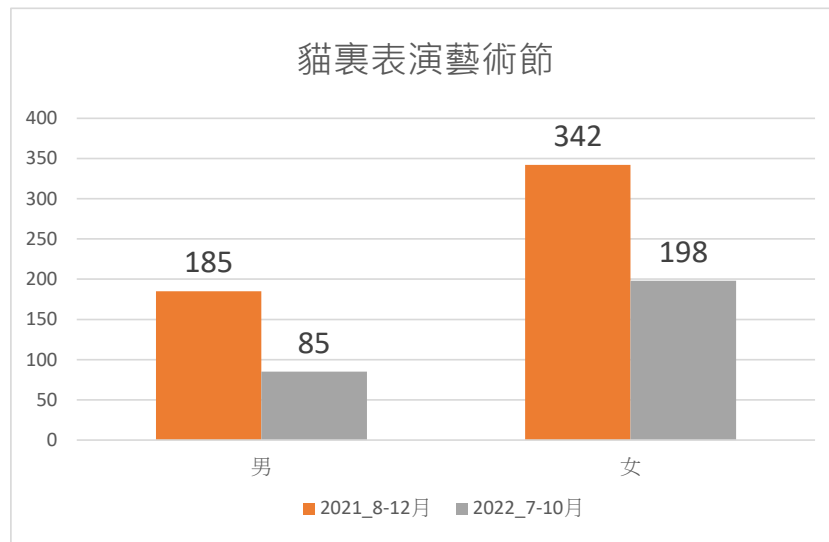

苗栗縣政府文化觀光局 性別分析

計畫名稱：

2021 年-2022 年苗栗縣貓裏表演藝術節觀眾性別分析

一、 觀眾性別統計分析

本性別分析是針對苗栗縣貓裏表演藝術節在 2021 年 8 月至 12 月和 2022 年 7 月至 10 月期間入場觀賞民眾的性別、年齡、職業和獲取資訊管道這幾個部分分析及所得到的分析結果做出對未來的貓裏表演藝術節宣傳方式改善方案探討。

圖表說明(一)為貓裏表演藝術節觀眾性別人數統計表和圖表說明(二)為貓裏表演藝術節觀眾性別人數統計圖表，其中 2021 年貓裏表演藝術節觀看人數為 527 人，其中男性觀眾為 185 人，女性觀眾為 342 人。男性觀眾占 35%而女性觀眾占 65%。另外，在 2022 年貓裏表演藝術節觀眾觀看人數為 283 人，其中男性觀眾為 85 人，女性觀眾為 198 人，男性觀眾占 30%而女性觀眾占 70%。在 2021 年和 2022 年的統計數據中都看出女性觀眾遠高於男性觀眾比例，女性觀眾平均高出約為 50 %，可以顯示出女性觀眾在參與苗栗縣貓裏表演藝術節比較踴躍。此外、在 2021 年至 2022 年觀眾人數下降了 244 人，推測原因為當時正流行特殊傳染性肺炎 (COVID-19)，配合政府呼籲不得群聚而間接受到影響，使人數明顯下降。

圖表說明(一)

「2021 年-2022 年貓裏表演藝術節觀眾性別人數統計表」：

貓裏表演藝術節			
性別	男	女	總人數
2021	185	342	527
比例	35%	65%	
2022	85	198	283
比例	30%	70%	

圖表說明(二)

「2021 年-2022 年貓裏表演藝術節觀眾性別人數統計圖表」：

圖表說明(三)、(四)分別為 2021 年和 2022 年貓裏表演藝術節觀眾性別年齡統計圖表，在 2021 貓裏表演藝術節 31 至 40 歲的觀眾為 108 人，其中男性觀眾為 38 人，女性觀眾為 70 人。在 2022 貓裏表演藝術節 30 歲以下的觀眾明顯較少，30 歲以下的觀眾人數總數只有 45 人。在 2021 和 2022 年統計的數據中看得出觀眾族群，以青少年的觀眾人數較少。

圖表說明(三)「2021年貓裏表演藝術節觀眾性別年齡統計圖表」：

圖表說明(四)「2022年貓裏表演藝術節觀眾性別年齡統計圖表」：

圖表說明(五)、(六)分別為2021年和2022年貓裏表演藝術節觀眾性別職業統計圖表，在2021年貓裏表演藝術節觀眾中其他性質的職業屬於人數最多的類別，總人數為181人，其中男性觀眾為72人，女性觀眾為109人。在2022年貓裏表演藝術節觀眾職業中受雇員工屬於最多，總人數為143人，其中男性觀眾為43人，女性觀眾為100人。在2021年和2022年統計性別職業數據中，可以看出其實不會因為職業別不同而產生觀眾人數落差。

論性別來參加貓裏表演藝術節的各個職業都有，因此貓裏表演藝術節的觀眾族群性別特性不會因為職業的不同就產生落差。

從這次的觀眾性別分析可以得到苗栗貓裏表演藝術節的觀眾特性為女性觀眾多於男性觀眾，而且觀眾族群的年齡層不論性別幾乎都在30歲以上。所以苗栗貓裏表演藝術節未來可以針對如何吸引男性觀眾和年齡層在30歲以下的青少年族群去推廣及宣傳活動訊息，從中獲得更多的觀眾來參加每年的貓裏表演藝術節，有效得推廣展演藝術的表演活動。