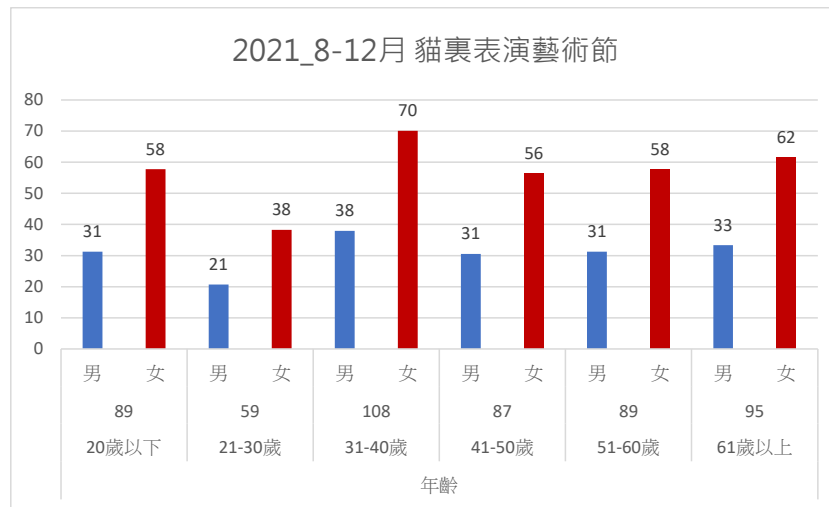

苗栗縣政府文化觀光局 性別分析

計畫名稱：

2021 年-2022 年苗栗縣貓裏表演藝術節觀眾性別分析

一、 觀眾性別統計分析

本性別分析是針對苗栗縣貓裏表演藝術節在 2021 年 8 月至 12 月和 2022 年 7 月至 10 月期間入場觀賞民眾的性別、年齡、職業和獲取資訊管道這幾個部分分析及所得到的分析結果做出對未來的貓裏表演藝術節宣傳方式改善方案探討。

圖表說明(一)為貓裏表演藝術節觀眾性別人數統計表和圖表說明(二)為貓裏表演藝術節觀眾性別人數統計圖表，其中 2021 年貓裏表演藝術節觀看人數為 527 人，其中男性觀眾為 185 人，女性觀眾為 342 人。男性觀眾占 35%而女性觀眾占 65%。另外，在 2022 年貓裏表演藝術節觀眾觀看人數為 283 人，其中男性觀眾為 85 人，女性觀眾為 198 人，男性觀眾占 30%而女性觀眾占 70%。在 2021 年和 2022 年的統計數據中都看出女性觀眾遠高於男性觀眾比例，女性觀眾平均高出約為 50 %，可以顯示出女性觀眾在參與苗栗縣貓裏表演藝術節比較踴躍。此外、在 2021 年至 2022 年觀眾人數下降了 244 人，推測原因為當時正流行特殊傳染性肺炎 (COVID-19)，配合政府呼籲不得群聚而間接受到影響，使人數明顯下降。

圖表說明(一)

「2021 年-2022 年貓裏表演藝術節觀眾性別人數統計表」：

貓裏表演藝術節			
性別	男	女	總人數
2021	185	342	527
比例	35%	65%	
2022	85	198	283
比例	30%	70%	

圖表說明(二)

「2021 年-2022 年貓裏表演藝術節觀眾性別人數統計圖表」：

圖表說明(三)、(四)分別為 2021 年和 2022 年貓裏表演藝術節觀眾性別年齡統計圖表，在 2021 貓裏表演藝術節 31 至 40 歲的觀眾為 108 人，其中男性觀眾為 38 人，女性觀眾為 70 人。在 2022 貓裏表演藝術節 30 歲以下的觀眾明顯較少，30 歲以下的觀眾人數總數只有 45 人。在 2021 和 2022 年統計的數據中看得出觀眾族群，以青少年的觀眾人數較少。

圖表說明(三)「2021年貓裏表演藝術節觀眾性別年齡統計圖表」：

圖表說明(四)「2022年貓裏表演藝術節觀眾性別年齡統計圖表」：

圖表說明(五)、(六)分別為2021年和2022年貓裏表演藝術節觀眾性別職業統計圖表，在2021年貓裏表演藝術節觀眾中其他性質的職業屬於人數最多的類別，總人數為181人，其中男性觀眾為72人，女性觀眾為109人。在2022年貓裏表演藝術節觀眾職業中受雇員工屬於最多，總人數為143人，其中男性觀眾為43人，女性觀眾為100人。在2021年和2022年統計性別職業數據中，可以看出其實不會因為職業別不同而產生觀眾人數落差。

圖表說明(五)「2021 年貓裏表演藝術節觀眾性別職業統計圖表」：

圖表說明(六)「2022 年貓裏表演藝術節觀眾性別職業統計圖表」：

二、結論與建議：

根據在 2021 年和 2022 年苗栗貓裏表演藝術節觀眾回饋問卷統計及分析，對於觀眾對應性別統計中可以看出女性觀眾大於男性觀眾，而女性觀眾人數都約大於男性觀眾 50%。其次也針對觀眾性別對應年齡及職業做分析統計，在性別對應年齡的部分可以看出不管是男性觀眾或者是女性觀眾都發現觀眾年齡族群屬於 30 歲以下的青少年族群相對是少數。再者，針對觀眾性別對應觀眾職業的部份，可以看出不