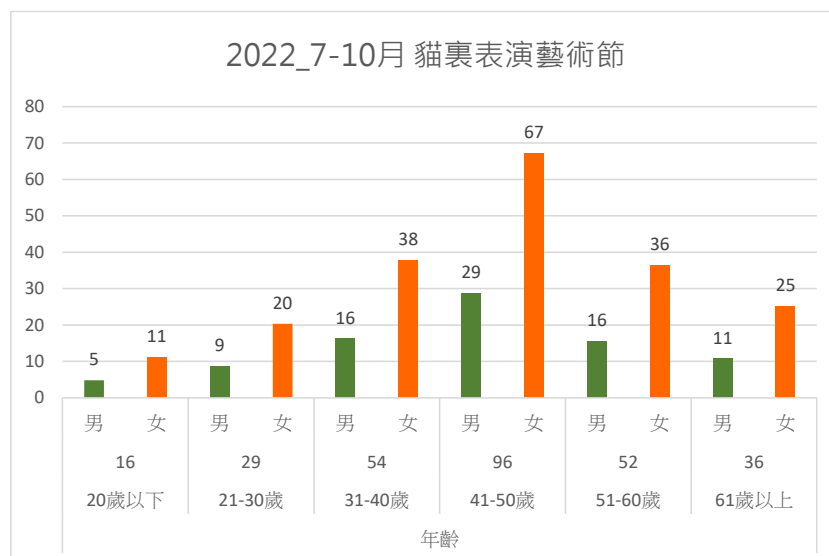

苗栗縣政府文化觀光局 性別分析

計畫名稱：

2021 年-2022 年苗栗縣貓裏表演藝術節觀眾性別分析

一、 觀眾性別統計分析

本性別分析是針對苗栗縣貓裏表演藝術節在 2021 年 8 月至 12 月和 2022 年 7 月至 10 月期間入場觀賞民眾的性別、年齡、職業和獲取資訊管道這幾個部分分析及所得到的分析結果做出對未來的貓裏表演藝術節宣傳方式改善方案探討。

圖表說明(一)為貓裏表演藝術節觀眾性別人數統計表和圖表說明(二)為貓裏表演藝術節觀眾性別人數統計圖表，其中 2021 年貓裏表演藝術節觀看人數為 527 人，其中男性觀眾為 185 人，女性觀眾為 342 人。男性觀眾占 35%而女性觀眾占 65%。另外，在 2022 年貓裏表演藝術節觀眾觀看人數為 283 人，其中男性觀眾為 85 人，女性觀眾為 198 人，男性觀眾占 30%而女性觀眾占 70%。在 2021 年和 2022 年的統計數據中都看出女性觀眾遠高於男性觀眾比例，女性觀眾平均高出約為 50 %，可以顯示出女性觀眾在參與苗栗縣貓裏表演藝術節比較踴躍。此外、在 2021 年至 2022 年觀眾人數下降了 244 人，推測原因為當時正流行特殊傳染性肺炎 (COVID-19)，配合政府呼籲不得群聚而間接受到影響，使人數明顯下降。

圖表說明(一)

「2021 年-2022 年貓裏表演藝術節觀眾性別人數統計表」：

貓裏表演藝術節			
性別	男	女	總人數
2021	185	342	527
比例	35%	65%	
2022	85	198	283
比例	30%	70%	

圖表說明(二)

「2021 年-2022 年貓裏表演藝術節觀眾性別人數統計圖表」：

圖表說明(三)、(四)分別為 2021 年和 2022 年貓裏表演藝術節觀眾性別年齡統計圖表，在 2021 貓裏表演藝術節 31 至 40 歲的觀眾為 108 人，其中男性觀眾為 38 人，女性觀眾為 70 人。在 2022 貓裏表演藝術節 30 歲以下的觀眾明顯較少，30 歲以下的觀眾人數總數只有 45 人。在 2021 和 2022 年統計的數據中看得出觀眾族群，以青少年的觀眾人數較少。

圖表說明(三)「2021年貓裏表演藝術節觀眾性別年齡統計圖表」：

圖表說明(四)「2022年貓裏表演藝術節觀眾性別年齡統計圖表」：

圖表說明(五)、(六)分別為2021年和2022年貓裏表演藝術節觀眾性別職業統計圖表，在2021年貓裏表演藝術節觀眾中其他性質的職業屬於人數最多的類別，總人數為181人，其中男性觀眾為72人，女性觀眾為109人。在2022年貓裏表演藝術節觀眾職業中受雇員工屬於最多，總人數為143人，其中男性觀眾為43人，女性觀眾為100人。在2021年和2022年統計性別職業數據中，可以看出其實不會因為職業別不同而產生觀眾人數落差。

圖表說明(五)「2021 年貓裏表演藝術節觀眾性別職業統計圖表」：

圖表說明(六)「2022 年貓裏表演藝術節觀眾性別職業統計圖表」：

二、結論與建議：

根據在 2021 年和 2022 年苗栗貓裏表演藝術節觀眾回饋問卷統計及分析，對於觀眾對應性別統計中可以看出女性觀眾大於男性觀眾，而女性觀眾人數都約大於男性觀眾 50%。其次也針對觀眾性別對應年齡及職業做分析統計，在性別對應年齡的部分可以看出不管是男性觀眾或者是女性觀眾都發現觀眾年齡族群屬於 30 歲以下的青少年族群相對是少數。再者，針對觀眾性別對應觀眾職業的部份，可以看出不