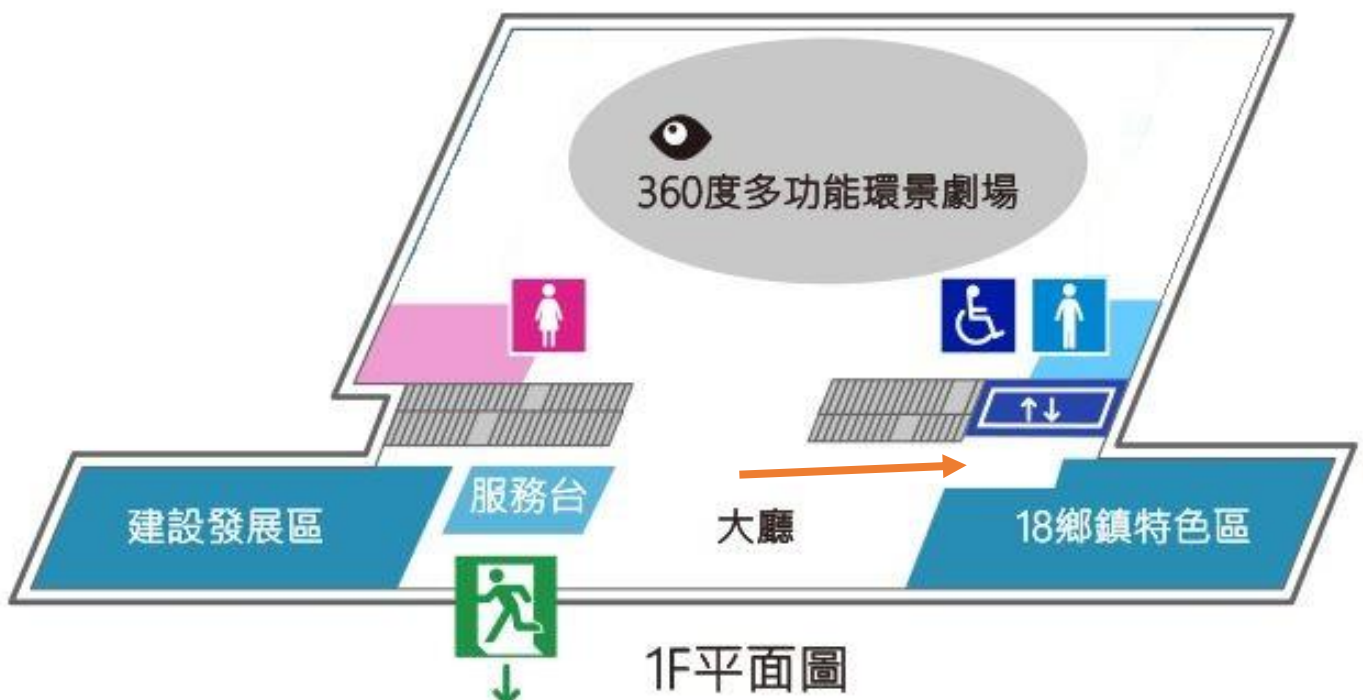

## 苗栗縣城市規劃館育嬰室平面圖

### 一、 苗栗縣城市規劃館外觀

### 二、 平面規劃導引示意圖-1F

本館哺集乳室在 2F 電梯旁

進入本館大廳後右轉搭電梯至 2F

出電梯後左轉就到哺集乳室的門口

1F 櫃台旁貼有本場所設有哺集乳室的告示牌

1F 電梯旁設有冰溫熱飲水機供遊客使用

2F 電梯旁就是哺集乳室囉!

門口貼有使用需知及掛有一面雙面告示牌(開放中、使用中)

哺集乳室內配置

上方有冷氣空調。

右側有冰箱。

左側有電熱水器供應熱水及洗手乳液。

舒適的育嬰平台供嬰孩平躺。

電燈開關旁有緊急按鈕供緊急時通知樓下櫃台人員。