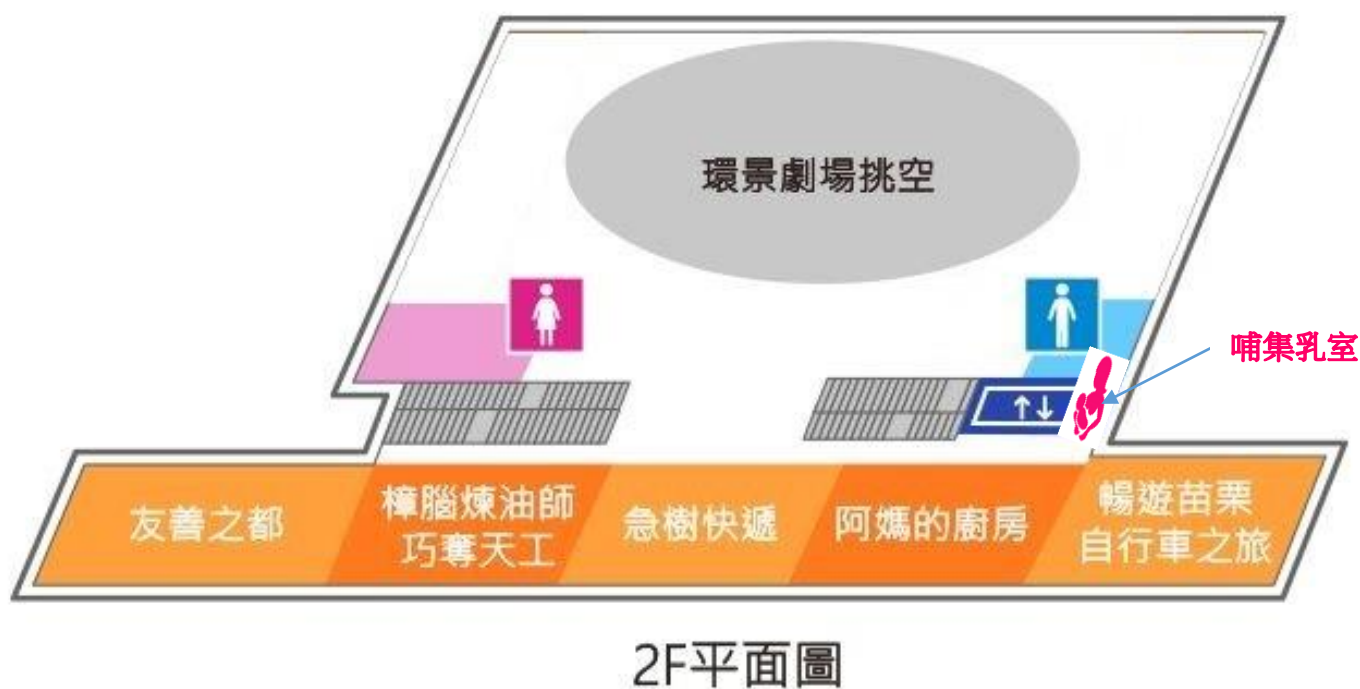

### 一、 苗栗縣城市規劃館外觀

### 二、 平面規劃導引示意圖-1F

本館哺集乳室在 2F 電梯旁

進入本館大廳後右轉搭電梯至 2F

出電梯後左轉就到哺集乳室的門口

1F 櫃台旁貼有本場所設有哺集乳室的告示牌

1F 電梯旁設有冰溫熱飲水機供遊客使用

2F 電梯旁就是哺集乳室囉!

門口貼有使用需知及掛有一面雙面告示牌(開放中、使用中)

哺集乳室內配置

上方有冷氣空調。

右側有冰箱。

左側有電熱水器供應熱水及洗手乳液。

舒適的育嬰平台供嬰孩平躺。

電燈開關旁有緊急按鈕供緊急時通知樓下櫃台人員。